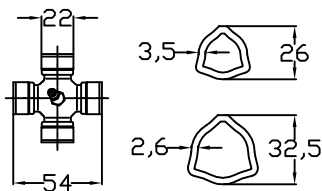

CLIENTE-CUSTOMER-CLIENT-KUNDE

Tonutti Wolagri Highlight Srl

DATA

22/02/18

RIF.CLIENTE-CUSTOMER REF.-REF.CLIENT-BEZUG KUNDE

TIPO DI MACCHINA-TYPE OF IMPLEMENT-TYPE DE MACHINE-MASCHINENTYPE

VISTO

MODIFICHE-MODIFICATIONS-ÄNDERUNGEN-MODIFICACIONES

POTENZA : 16 Cv (540 g/min)
COPPIA : 210 Nm (540 g/min)

NOTE :